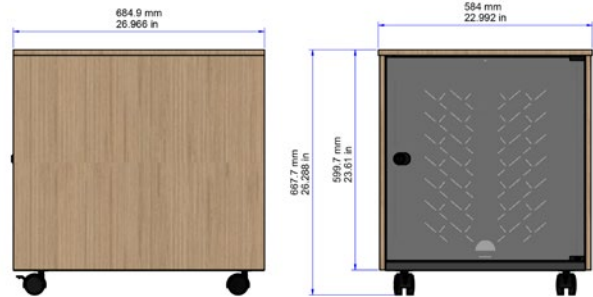

Cabinet Dimensions